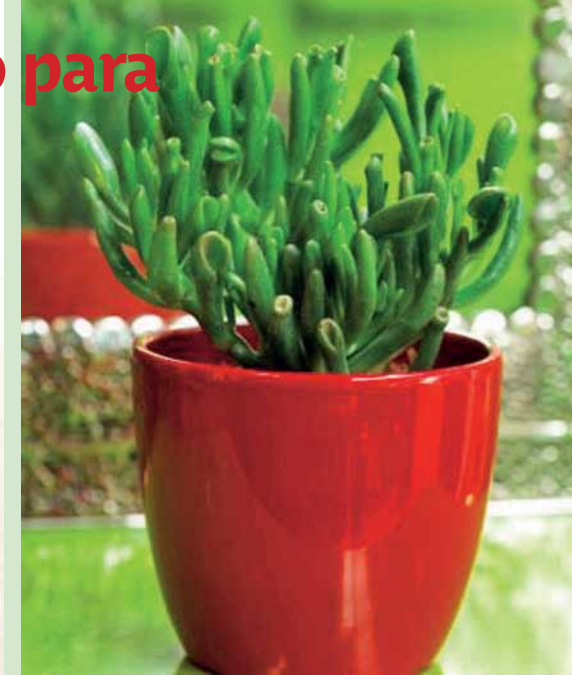

Crassula ovata
399 din

ŽAD DRVO
 Kat.br.7507

saksija 10 cm

Crassula ovata hobbit
399 din

SUPER CENA

ZAMIJA
 Kat.br.7529

Zamioculcas zamiifolia
 saksija 12 cm **399** din

SUPER CENA