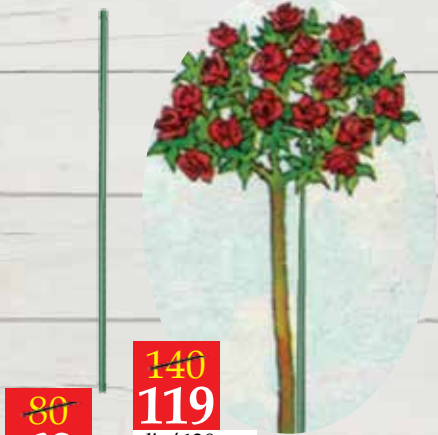

Oprema za baštovane