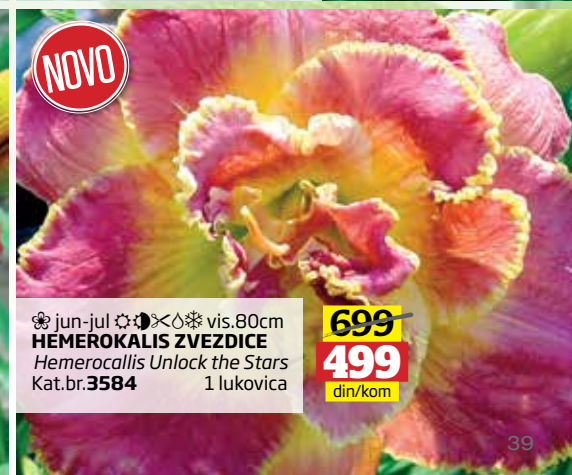

☼ jun-jul ☼ ⚡ ⚡ ⚡ vis.60cm
HEMEROKALIS CRNE ČARAPE
Hemerocallis Black Stockings
Kat.br.3578 1 lukovica

~~699~~
499
din/kom

☼ jun-jul ☼ ⚡ ⚡ ⚡ vis.80cm
HEMEROKALIS ZVEZDICE
Hemerocallis Unlock the Stars
Kat.br.3584 1 lukovica