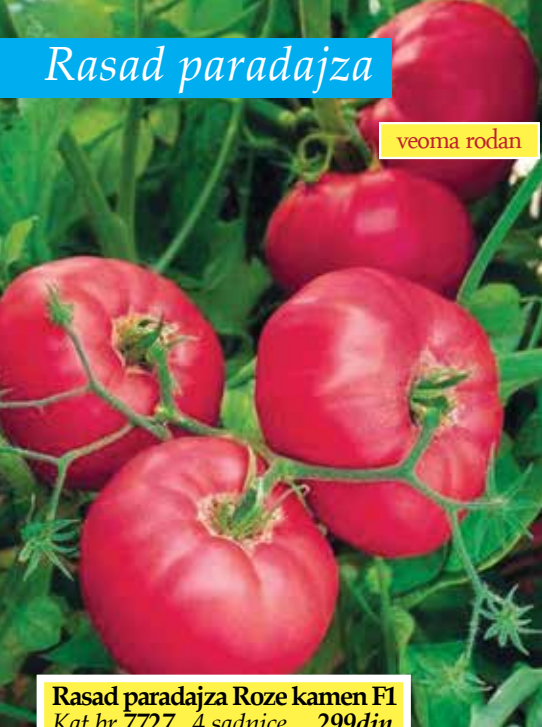

Rasad paradajza

veoma rodan