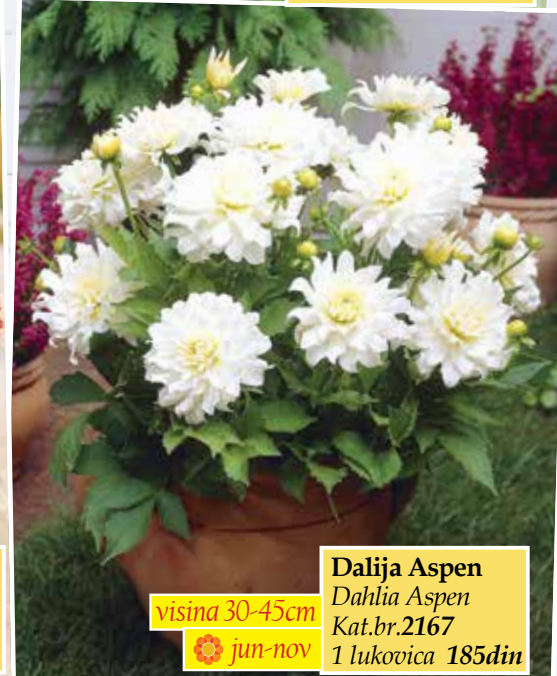

**Dalija Crveni patuljak**  
Dahlia Red Pigmy  
Kat.br.2082  
1 lukovica 175din

krupan cvet

visina 35-40cm

☀ jun-nov

**Dalija Umetnik**  
Gallery Art Deco  
Kat.br.2741  
1 lukovica 209din

visina 30-45cm

☀ jun-nov

**Dalija Aspen**  
Dahlia Aspen  
Kat.br.2167  
1 lukovica 185din

**Dalija Elizabeta**  
Princesse Elisebeth  
Kat.br.2510  
1 lukovica 219din

visina 40-60cm

☀ jul-okt

visina 40-60cm

☀ jul-okt

**Dalija Gracija**  
Princesse Gracia  
Kat.br.2172  
1 lukovica 219din