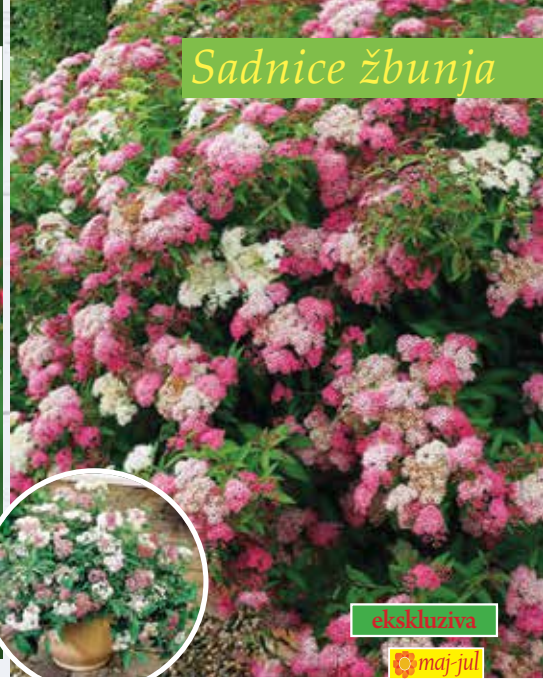

Sadnice žbunja

ekskluziva

☀️ maj-jul
visina 50cm

Spirea Dvbojna *Spiraea jap. Genpei*
Kat.br.4884 sadnica 20-30cm 499din

atraktivan