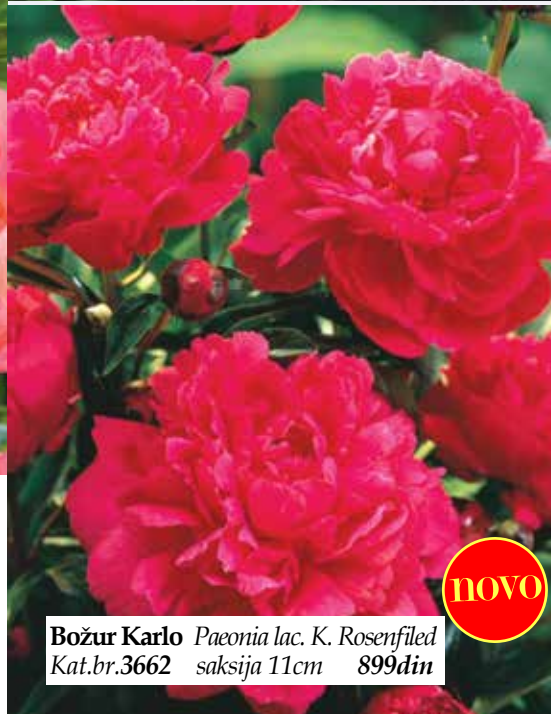

jun-jul

visina 60-90cm

jun-jul

**Božur Sorbet** *Paeonia lac. Sorbet*  
Kat.br.3694 saksija 11cm 899din

raskošan

**Božur Karlo** *Paeonia lac. K. Rosenfiled*  
Kat.br.3662 saksija 11cm 899din

NOVO

**Božur Zeleni Lotos** *Paeonia lac. G. Lotus*  
Kat.br.3656 saksija 11cm 899din