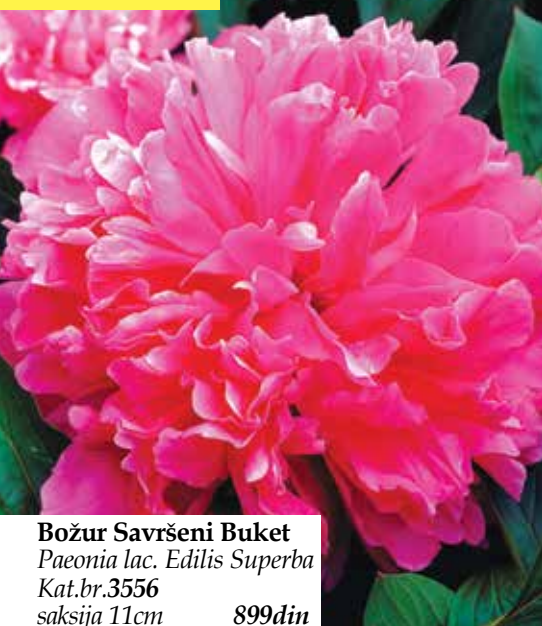

Božuri

Božuri su pravi cvetni kraljevi. Veoma su dugovečni i vaši potomci će sigurno uživati u njihovoj lepoti.

jun-jul

visina 60-90cm

jun-jul