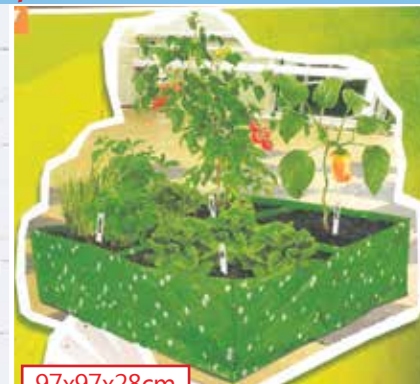

Oprema za baštovane

97x97x28cm

Plastični mini povrtnjak sa 4 polja

Kat.br.8149 1 kom 390din

Veoma koristan i jednostavan za upotrebu mini povrtnjak je podeljen na četiri polja u kojima možete gajiti različite vrste povrća ili začina. Zavoleće ga i deca.