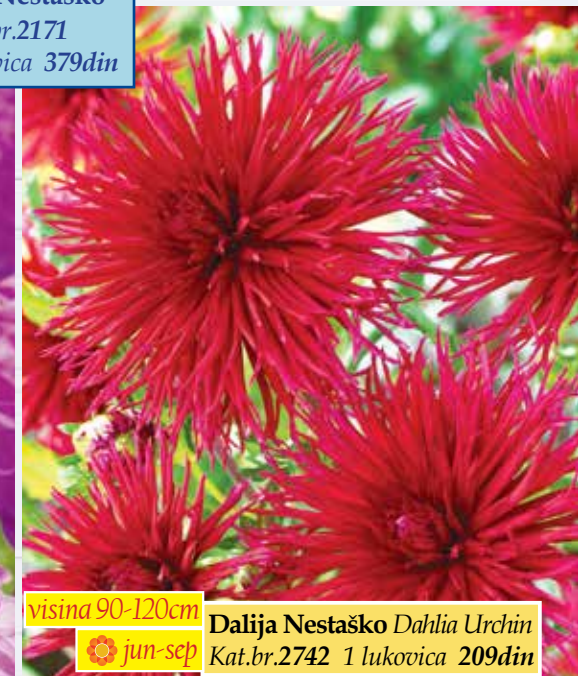

## Dalije

visina 120-140cm

☀️ jul-okt

Dalija Kolorado Dahlia Colorado  
Kat.br.2512 1 lukovica 199din

visina 90-120cm

☀️ jun-sep

Dalija Nestaško Dahlia Urchin  
Kat.br.2742 1 lukovica 209din