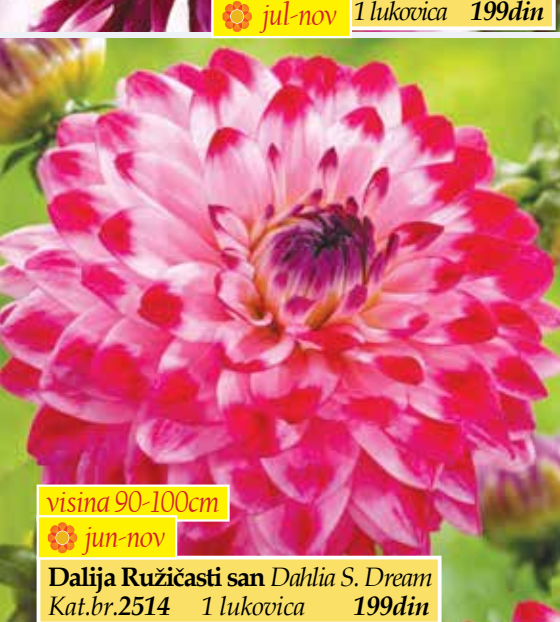

visina 90-100cm

☀️ jun-nov

Dalija Ruzičasti san Dahlia S. Dream
Kat.br.2514 1 lukovica 199din