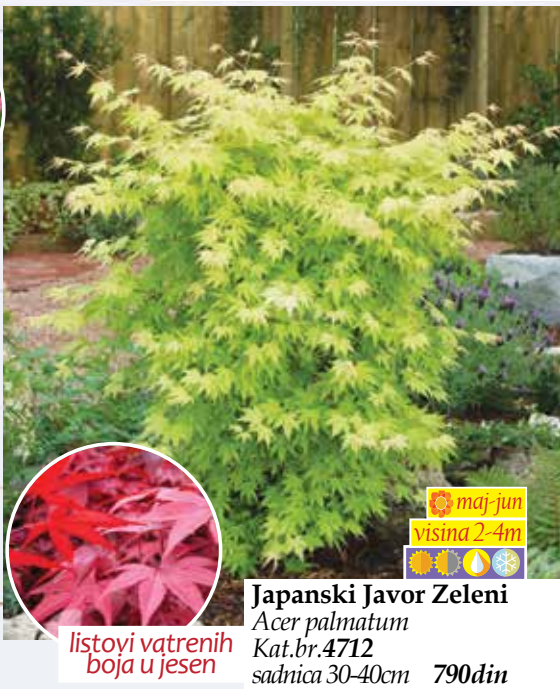

Japanski Javor Narandžasti San
Acer pal. Orange Dream
Kat.br.4379 sadnica 40-60cm 890din

Eukaliptus
Eucalyptus gunnii
Kat.br.4035 sadnica 50-70cm 880din

☀️ maj-jun
visina 2-4m
☀️ ☀️ ☀️ ☀️ ☀️ ☀️
☀️ ☀️ ☀️ ☀️ ☀️ ☀️

Japanski Javor Zeleni
Acer palmatum
Kat.br.4712 sadnica 30-40cm 790din

listovi vatrenih boja u jesen