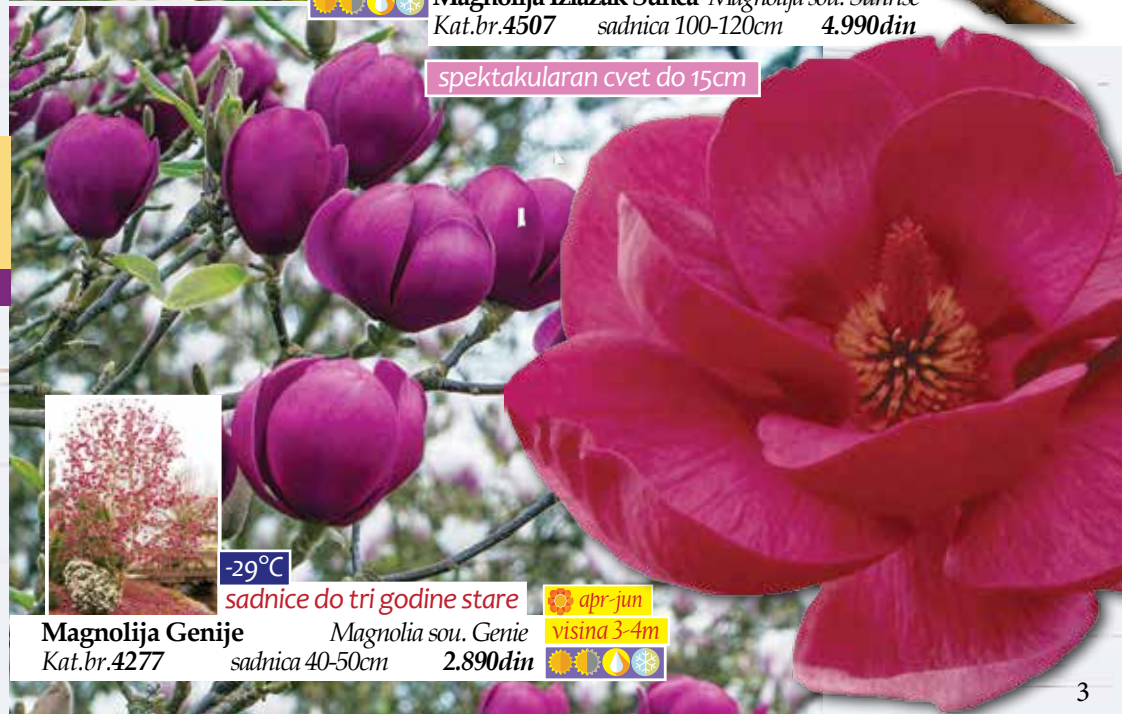

## Magnolije za izbirljive baštovane

☀️ maj-jul  
visina 1,5-2,5m

-27°C

ekskluziva  
cvet do 15cm

**Magnolija Izlazak Sunca** Magnolija sou. Sunrise  
Kat.br.4507 sadnica 100-120cm 4.990din

spektakularan cvet do 15cm