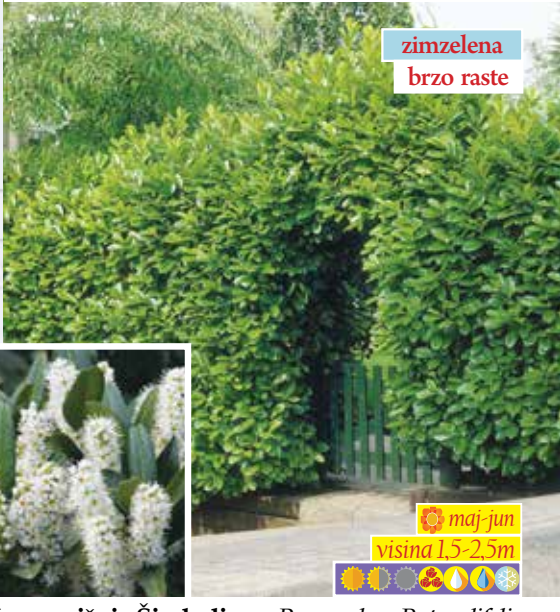

Azaleja baštenska Ana *Rhododendron jap. Anouk*
Kat.br.4854 sadnica 30-35cm 990din

zimzelena
brzo raste

☀️ maj-jun
visina 1,5-2,5m
☀️ ☀️ ☀️ ☀️ ☀️

Lovor višnja Širokolisna *Prunus lau. Rotundifolia*
Kat.br.4050 sadnica 50-60cm 499din
Kat.br.4711 3 sadnice 50-60cm 1.299din