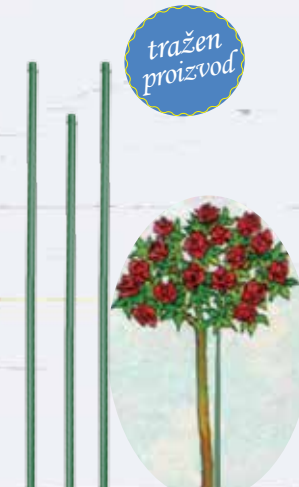

Štap za ruže stablašice
Kat.br.8261 90cm 80din
Kat.br.8262 120m 140din
Kat.br.8280 180m 299din