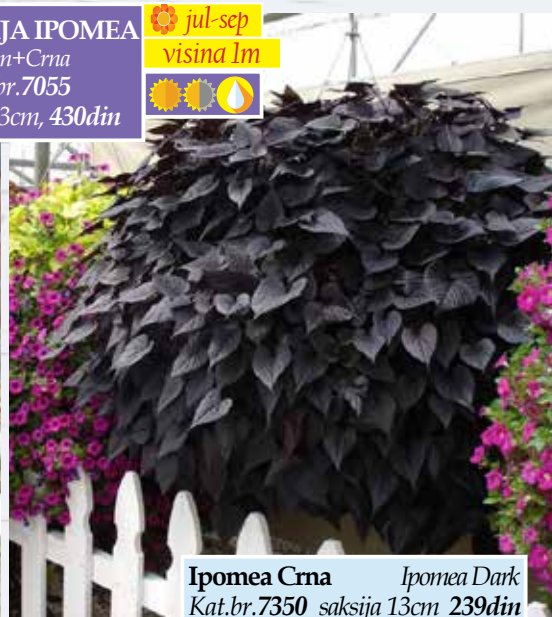

Ipomea Crna *Ipomea Dark*
Kat.br.7350 saksija 13cm 239din