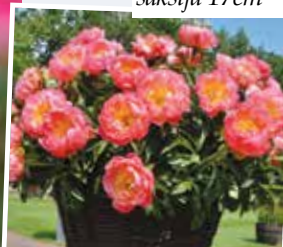

Božuri

Božuri su pravi cvetni kraljevi. Veoma su dugovečni i vaši potomci će sigurno uživati u njihovoj lepoti.

☀️ jun-jul 🌱 🌿 ✂️ 💧 ❄️

visina 60-90cm

☀️ jun-jul

Preporučujemo

Božuri

novi

Božur Crvena magija
Paeonia Red Magic
Kat.br.3662
saksija 17cm 799din

ekskluziva

novi

Božur Feliks *Paeonia Felix*
Kat.br.3665 saksija 17cm 799din

Božur Primavera *Paeonia Primavera*
Kat.br.3663 saksija 17cm 799din

novi

Božur Aleksandra
Paeonia Lady Alexandar
Kat.br.3664
saksija 17cm 899din

ekskluziva