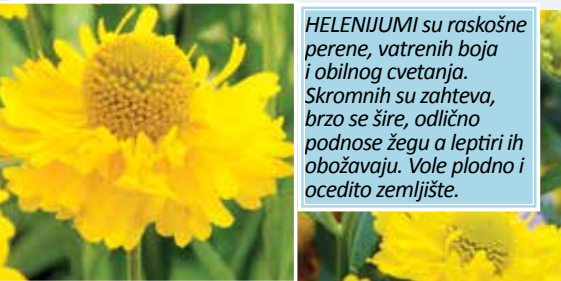

krupan cvet

avg-okt  
visina 90cm

HELENIJUMI su raskošne perene, vatrenih boja i obilnog cvetanja. Skromnih su zahteva, brzo se šire, odlično podnose žegu a leptiri ih obožavaju. Vole plodno i ocedito zemljište.