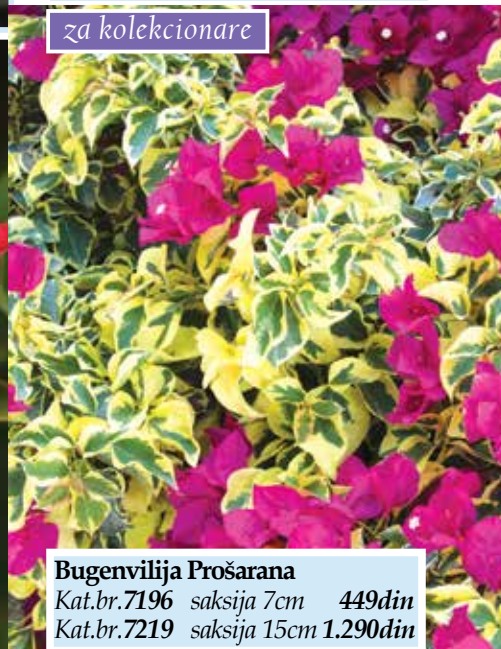

Bugenvilija Prošarana

Kat.br.7196 saksija 7cm 449din
Kat.br.7219 saksija 15cm 1.290din