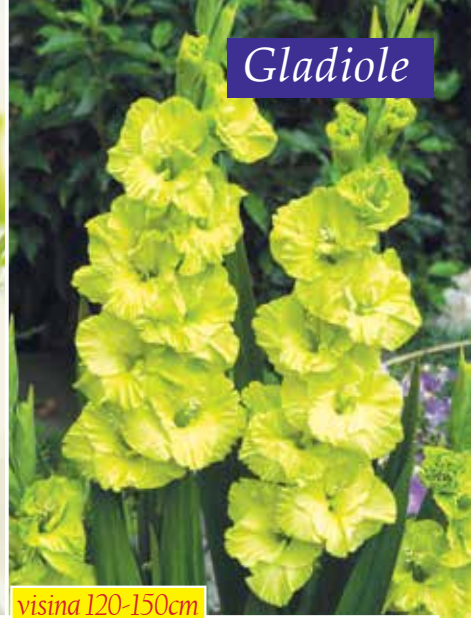

visina 120-150cm

Gladiola Zelena zvezda *Gladiolus G.Star*

Kat.br.2334 10 lukovica 150din