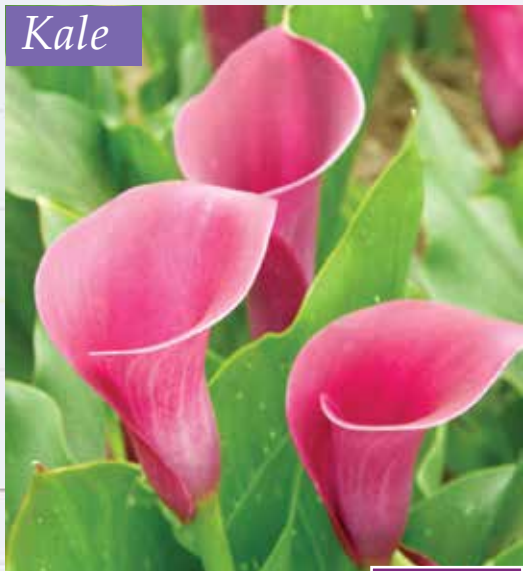

Kale

visina 45-50cm

za rezan cvet

jun-sep

Kala Samur Calla Samur
Kat.br.2033 1 lukovica 170din