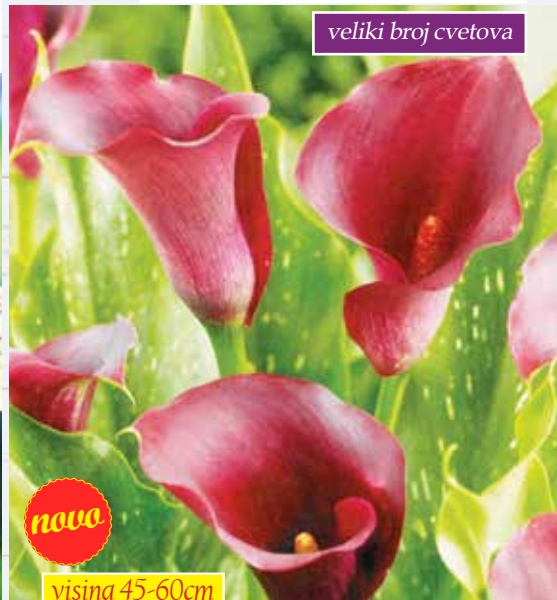

visina 45-60cm

veliki broj cvetova

jun-sep

Kala Reno Calla Captain Reno
Kat.br.2029 1 lukovica 170din

nova