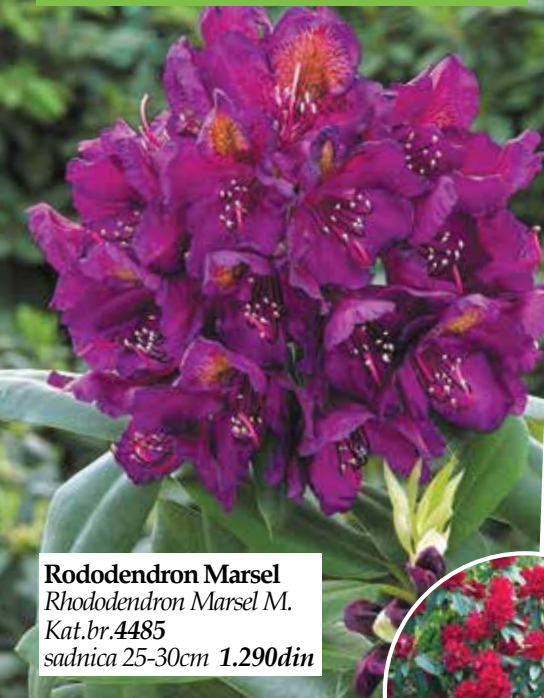

Sadnice Rododendrona

Rododendroni vole supstrat kisele reakcije, pa je najbolje da ih sadite u supstrat njima namenjen. Svakog proleća površinski sloj obnovite novom količinom. Zahtevaju isključivo senovito i vlažno mesto za sadnju (idealno je ispod četinar). Savetujemo i da koristite prihranu namenjenu rododendronima. Rastu u visinu do 2m.

☀️ apr-maj ● 💧 ❄️