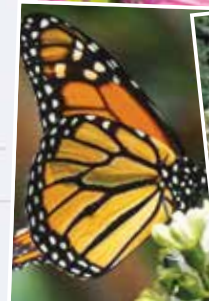

Kako poručiti

Porudžbine primamo radnim danom od 8h -18h i subotom od 8h - 14h

Telefonom:

011/296-09-89,
011/296-00-42,
011/298-03-86,
011/630-18-03,
011/630-18-04

Faksom:

011/3321-544

E-mail-om:

porudzbina@floraekspres.rs

Preko sajta:

www.floraekspres.rs

-10%
za 5 i više
komada
istog artikla

VAŽNO!

Sadni materijal do sadnje držite na suvom i hladnom mestu. Sadnice odmah zalijte i ostavite nekoliko sati na senovitom mestu. Biljke koje kupite obavezno presadite u baštu ili veću saksiju.

Sadržaj

Lukovice.....	4-42
Trajnice.....	43-54
Sadnice žbunja i drveća.....	55-80
Oprema za baštovane.....	81-95
Rasad povrća.....	96-101
Letnje cvetnice.....	102-115

Legenda

cvetanje

sunce

polusenka

senka

miris

rezan cvet

veličina cveta

puho vode

umereno zalivanje

suvo

prezimljava