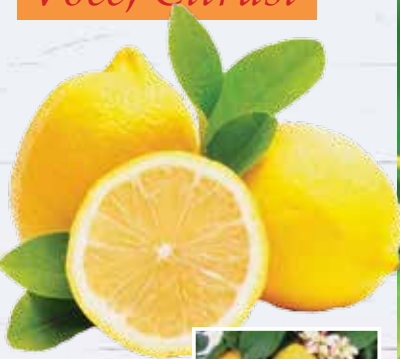

Voće, Citrusi

Limun
Kat.br.7112
sadnica 1-1,5m
1.990din