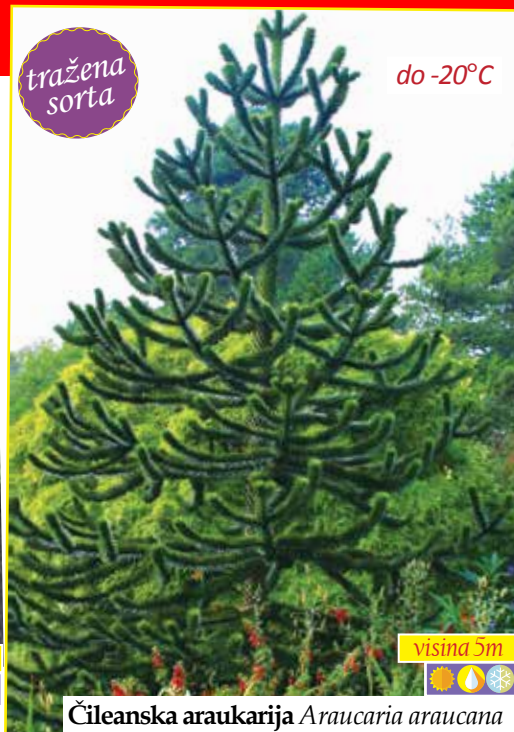

## Retke sorte za izbirljive

preporuka baštovana

visina 0,5-0,8m

**Patuljasta omorika** *Picea omorika* Karel  
Kat.br.4975 sadnica 20-25cm 999din

tražena sorta

do -20°C

visina 5m

**Čileanska araukarija** *Araucaria araucana*  
Kat.br.4460 sadnica 30-40cm 3.999din