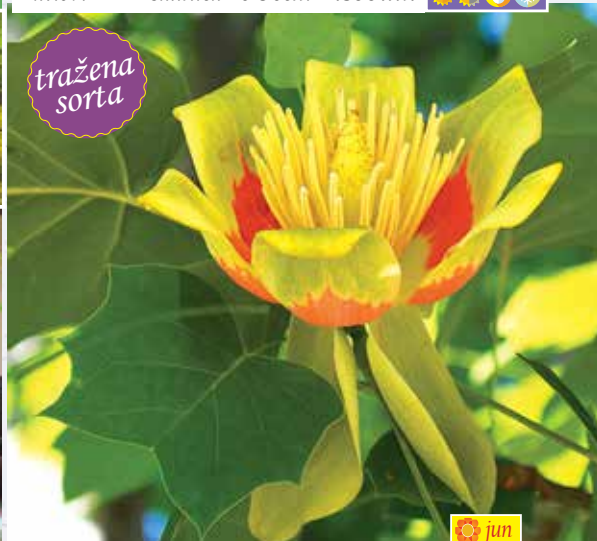

maj-jun  
visina 3-4m

za manju baštu

mar-apr  
visina 5m

**Jasenoliki javor Flamingo**  
*Acer negundo 'Flamingo'*  
Kat.br.4172 sadnica 40-50cm 1.599din

tražena  
sorta

jun  
visina 10m

**Lalino drvo**  
*Liriodendron tulipifera*  
Kat.br.4023 sadnica 60-80cm 1.399din

mirisni cvetovi privlače leptire

dekorativna kora stabla

plodovi ostaju do novembra