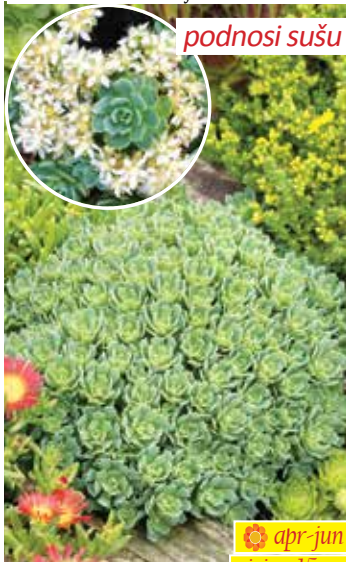

podnosi sušu

apr-jun
visina 15cm

Sedum Pahiklados
Sedum pachyclados
Kat.br.3482 saksija 9cm 150din