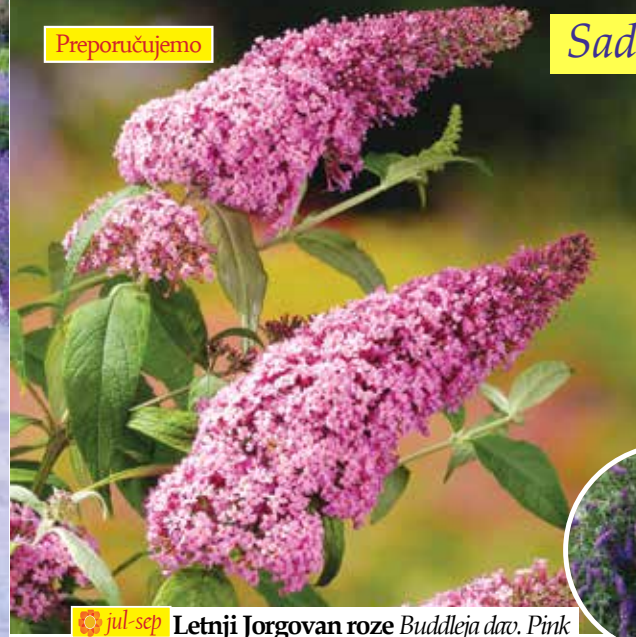

☀️ jul-sep
visina 50cm

Lavanda
Lavanda angustifolia
Kat.br.3284 saksija 9cm 199din

Preporučujemo