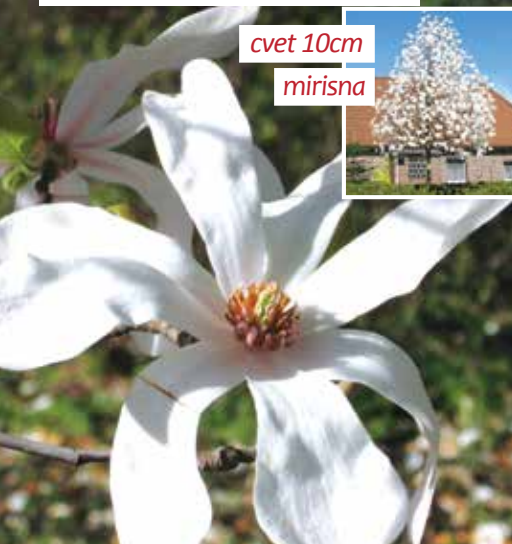

**Vrba padajuća**  
*Salix caprea Kilmarnock*  
Kat.br.4228  
saksija 120cm 1.999din

☀️ mar-apr  
visina 2m

## Sadnice drveća

Magnolije

☀️ maj-jul

visina 3.5m

**Koreanska magnolija**  
*Magnolia sieboldii*

Kat.br.4077 sadnica 20-25cm 599din

cvet 15cm

☀️ jun-sep

visina 2.5-4m

**Crna magnolija**

*Magnolia liliiflora 'Nigra'*

Kat.br.4934 sadnica 20-25cm 699din

cvet 10cm

mirisna

☀️ mar-apr

visina 4-8m

**Magnolija Meril**

*Magnolia loebneri 'Merrill'*

Kat.br.4784 sadnica 20-25cm 599din

tražena  
sorta

☀️ jun-jul

visina 10m

**Zimzelena magnolija**

*Magnolia grandiflora*