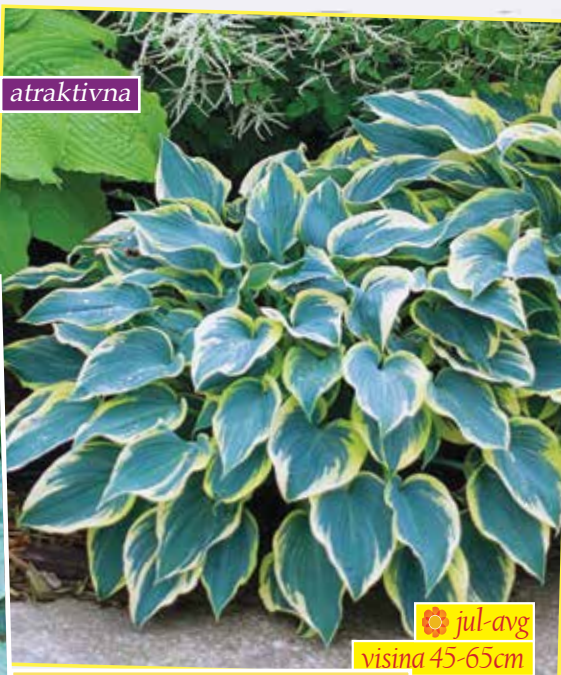

ekskluziva

 jul-avg  
visina 100-130cm

list 50cm  
širina biljke 180cm

**Hosta Ti Reks** Hosta T Rex  
Kat.br.2391 1 lukovica 399din

**nova**

atraktivna

 jul-avg  
visina 45-65cm

**Hosta Prvi mraz** Hosta First Frost  
Kat.br.2408 1 lukovica 299din