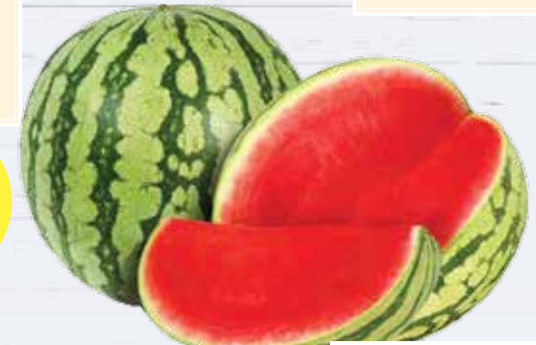

**Rasad Lubenice
REGUS F1**
Kat.br.7765
4 sadnica 320din

Veoma rani hibrid besemene lubenice. Brzog i ujednačenog porasta, plodovi težine 6-7kg. Visok sadržaj šećera ga čini veoma popularnim kod krajnjih korisnika.