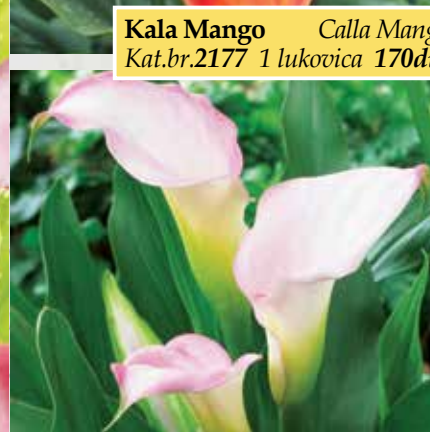

Kala Kristal Calla Christal Blush
Kat.br.2956 1 lukovica 170din

Kale

sjajni listovi